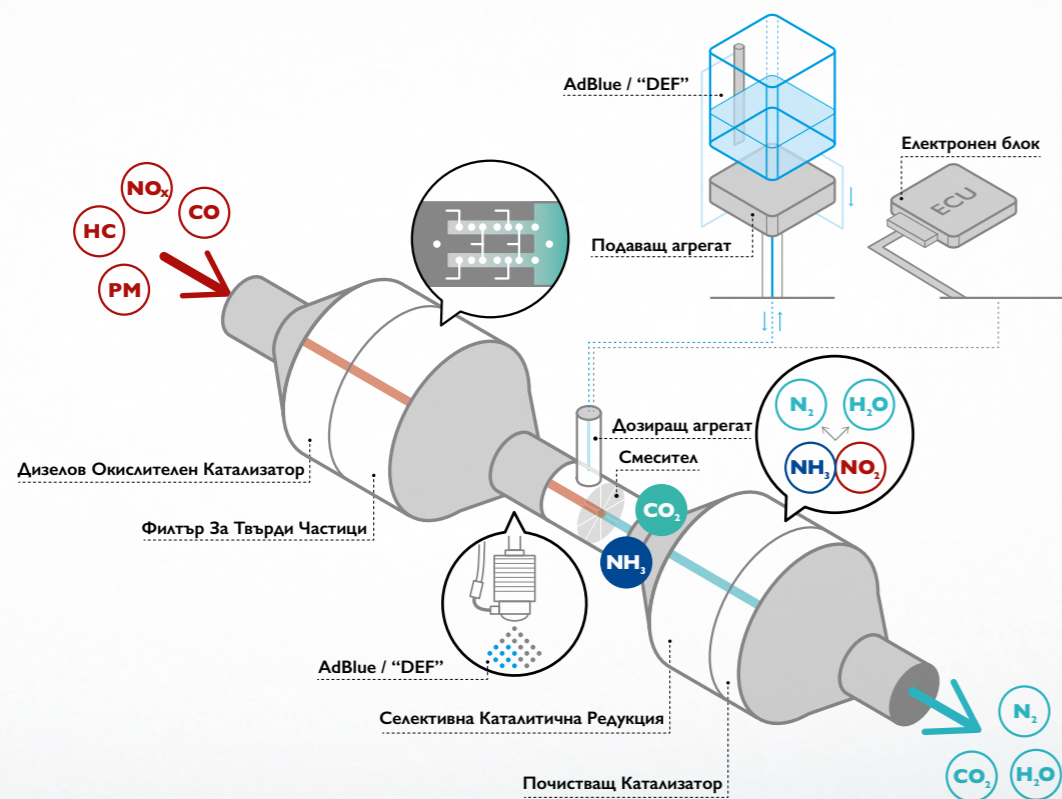

# ПРЕДИМСТВА НА SCR ONLY ТЕХНОЛОГИЯТА

Ексклузивната SCR ONLY технология на IVECO е най-добрата комбинация от ефективност и издръжливост.

Тази компактна и олекотена система е затворена, заедно с DOC филтъра, в една кутия от страни на рамата за лесен достъп и обслужване.