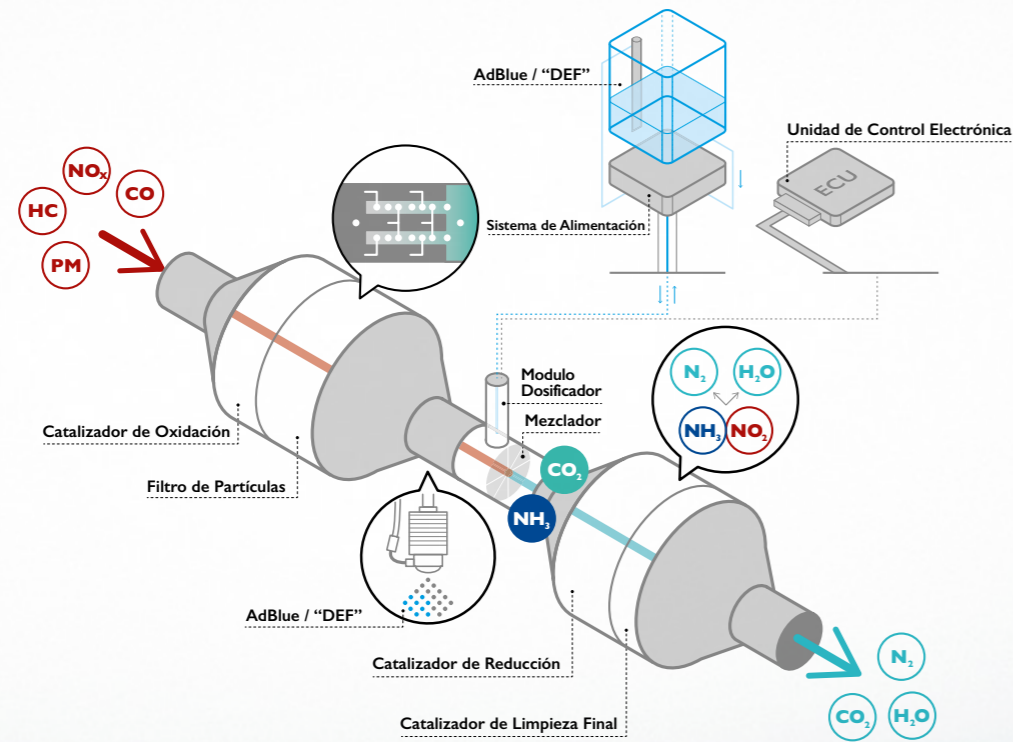

✓ **COBERTURA DE 3 AÑOS DE GARANTÍA
DE CADENA CINEMÁTICA (**)**

TAMBIÉN DISPONIBLE COMO VEHÍCULO ECOLÓGICO AVANZADO (EEV)

VENTAJAS DE LA TECNOLOGÍA SCR ONLY

La tecnología SCR ONLY exclusiva de IVECO es la mejor combinación de eficiencia y durabilidad.

Este sistema ligero y compacto se aloja, junto al DPF, en una única caja en el lateral del bastidor, para facilitar el acceso y el mantenimiento.

LOS MOTORES CURSOR CON SCR ONLY TIENEN VARIAS VENTAJAS: